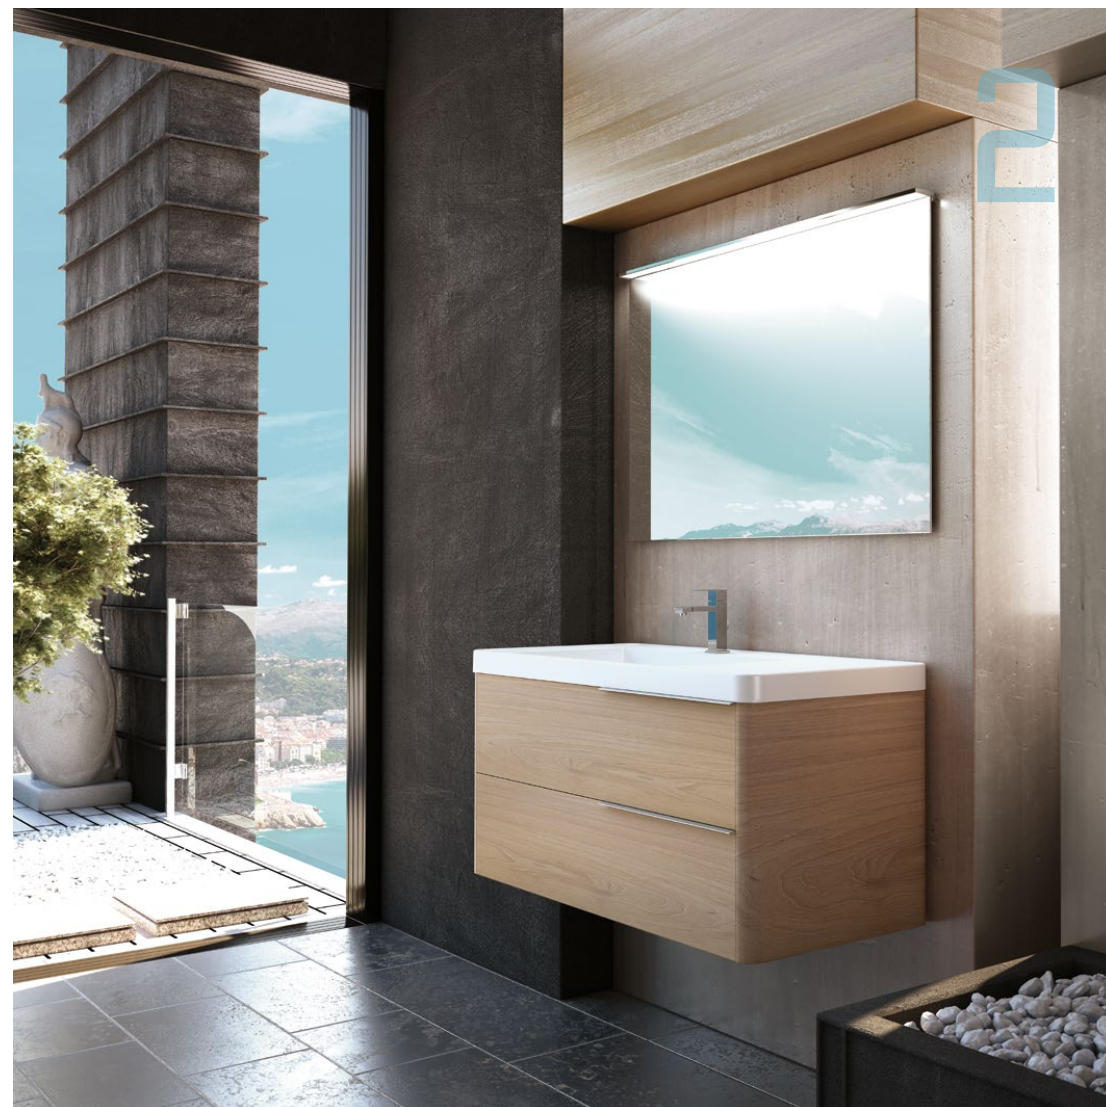

Around your life

Linee morbide e sofisticate, superfici tonde e sinuose, essenze tecniche, acciaio e colori. Blunt propone nuovi accostamenti visivi, reinterpretando lo spazio bagno in modo dinamico, sobrio e luminoso. L'organizzazione funzionale dello spazio acquista nuovi significati, con i mobili che reinventano le divisioni classiche degli ambienti, descrivendo lo spazio senza dividerlo.

Soft and sophisticated lines, round and sinuous surfaces, laminate, steel and colours in Blunt series presents new visual matches and reinterprets the bathroom in a dynamic, sober and luminous way. The functional organisation of space acquires new meanings, with the furniture reinventing classic interior divisions, describing space without dividing it up.

 **blunt**

blunt¹

Monoblocco cm.71,8 cod.572
colore corda satinato cod.50
Lavabo in geacryl matt cm.72,8 cod.1730
Specchio cm.65x85,6 h.cod.985ch
colore bianco satinato cod.01

Monobloc cm.71,8 cod.572
color rope satin cod.50
matt geacryl basin cm.72,8 cod.1730
mirror cm.65x85,6 h.cod.985ch
color satin white. cod.01

3

blunt¹

Monoblocco da cm. 125,8 cod. 5126SH
colore forest cod. I5
Lavabo in geacryl matt cm. 126,8 cod. L127OSH
Specchio tondo cm. 72 cod. S1L72

Monobloc cm. 125,8 cod. 5126SH
color forest cod. I5
Matt geacryl basin cm. 126,8 cod. L127OSH
Round mirror cm. 72 cod. S1L72