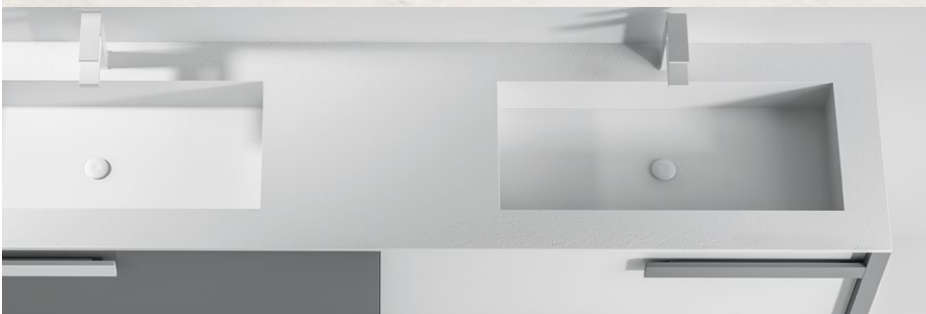

in&out⁴