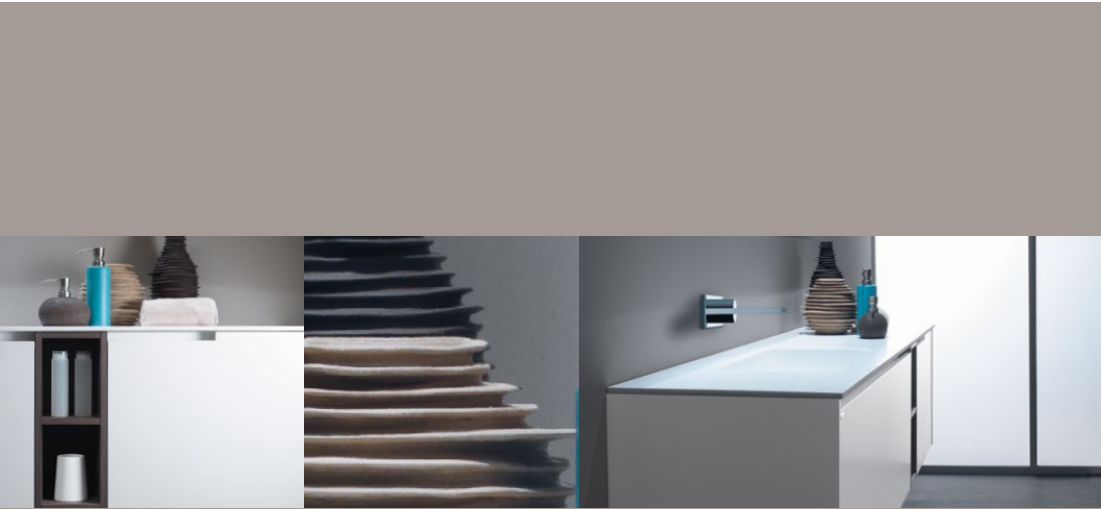

infinity⁸

Particolare toplavabo in tecnoril bianco opaco
cod.TL47 con vasca B224

Sink unit detail in opaque white tecnoril
cod.TL47 con vasca B224

Previous page: base detail
with open compartment cm.18 d.32 h.45
cod.3218 scandinavia colour laminate cod.18