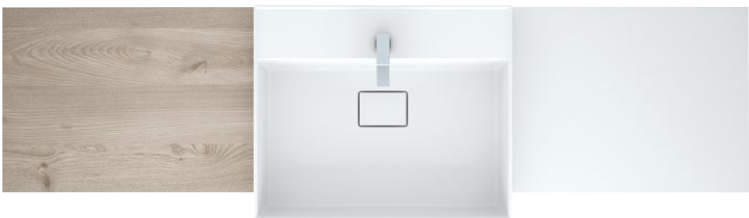

kite²

Particolare dei lavabi in geacryl matt cm.65 centrale cod.1650 e lavabo cm 83 sinistro cod.1830sk
Detail of washbasins in matt geacryl cm.65 central cod.1650 and basin cm.83 left cod.1830sk