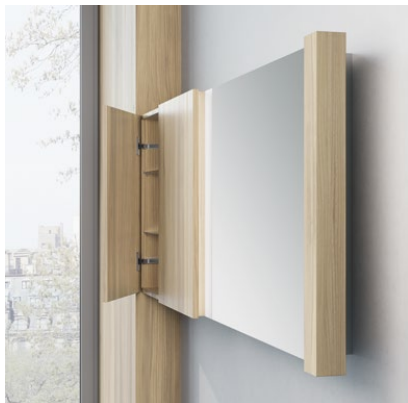

TLI47A+B452

TLI47A+B434

TLI47A+B224

living⁶

Particolare specchio cod.SI92 che va ad integrare i pensili
cod.PP365H finitura HPL Islanda cod.60

*Mirror detail cod.SI92 integrated with wall units cod.PP365H finish in HPL
Islanda cod.60*

Composizione cm.166 p.46 h.46.4
Colore verde cargo satinato cod.25
Top Integrato cod.TU47A in ecomalta grigio chiaro cod.C2 cm.119 h.4
con vase a B576
Top cod.TS47S cm.63,4 in vetro satinato
N°2 Pensili cod.PP365H cm.36 p.17 h.65 in HPL Islanda cod.60
Specchio cod.SI92 cm.92 h.65 p.17 in HPL Islanda cod.60

*Composition cm.166 p.46 h.46.4
Colour cargo green cod.25
Integrated top cod.TU47A ecomalta light grey cod.C2 cm.119 h.4 with tub B576
Top cod.TS47S cm.63,4 satin glass
N°2 wall Units cod.PP365H cm.36 p.17 h.65 HPL Islanda cod.60
Mirror cod.SI92 cm.92 h.65 p.17 HPL Islanda cod.60*