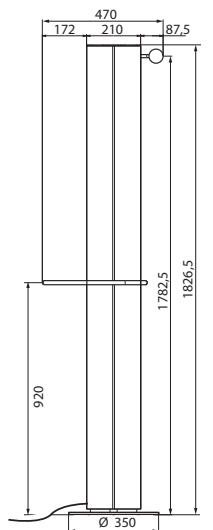

CLASSE 1- CLASS 1 

codice code code Artikel Nr. codigo код	altezza height hauteur Höhe altura высота	larghezza width largeur Breite ancho ширина	peso weight poids Gewicht peso вес	watt
	H mm	L mm	Kg	
FOTB08490...	490	826	12	125
FOTB15490...	490	1526	14	225

Pressione di esercizio: 8 bar  
**Materiale: Alluminio**

Working pressure: 8 bar.  
**Material: aluminium**

Pression d'exercice: 8 bars  
**Matériel: aluminium**

Betriebsdruck: 8 bar  
**Material: Aluminium**

# OTTOLUNGO BAGNO

design by Gabriele e Oscar Buratti

codice DX code DX code DX Artikel Nr. DX codigo DX код DX	codice SX code SX code SX Artikel Nr. SX codigo SX код SX	altezza height hauteur Höhe altura высота	larghezza width largeur Breite ancho ширина	interasse distance between bars entraxe Achsabstand distancia entre centros междюетровое расстояние	peso weight poids Gewicht peso вес	watt
		H mm	L mm	I mm	Kg	
FOTDX18210	FOTSX18210	1826	470	50	16	450