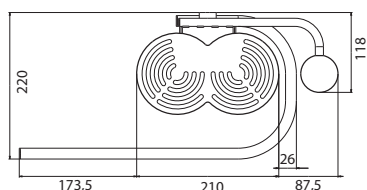

CLASSE 1- CLASS 1 

codice code code Artikel Nr. codigo код	altezza height hauteur Höhe altura высота	larghezza width largeur Breite ancho ширина	peso weight poids Gewicht peso вес	watt
	H mm	L mm	Kg	
FOTB08490...	490	826	12	125
FOTB15490...	490	1526	14	225

# OTTOLUNGO BAGNO

design by Gabriele e Oscar Buratti

codice DX code DX code DX Artikel Nr. DX codigo DX код DX	codice SX code SX code SX Artikel Nr. SX codigo SX код SX	altezza height hauteur Höhe altura высота	larghezza width largeur Breite ancho ширина	interasse distance between bars entraxe Achsabstand distancia entre centros междюетровое расстояние	peso weight poids Gewicht peso вес	watt
		H mm	L mm	I mm	Kg	
FOTDX18210	FOTSX18210	1826	470	50	16	450

**Материал: алюминий + основание из нержавеющей стали**

Barra porta asciugamani a 90 cm da terra e pomolo in faggio naturale compresi nel prezzo e forniti di serie già montati sul calorifero  
Towel rail at 90 cm from the ground and knob in natural Beechwood included in the price and supplied already mounted on the radiator as standard  
Barre porte-serviettes à 90 cm du sol et bouton en Hêtre naturel inclus dans le prix et fournis de série déjà montés sur le radiateur  
Handtuchhalter 90cm ab Boden und Knopf Buche natur im Preis inbegriffen und serienmäßig am Heizkörper montiert  
Toallero a 90 cm del suelo y pomo en Haya natural incluido en el precio y ya montado de serie en el radiador  
Полотенцедержатель на 90 см от земли и крючок из натурального бука входят в цену и поставляются уже установленными на радиаторе в стандартной комплектации