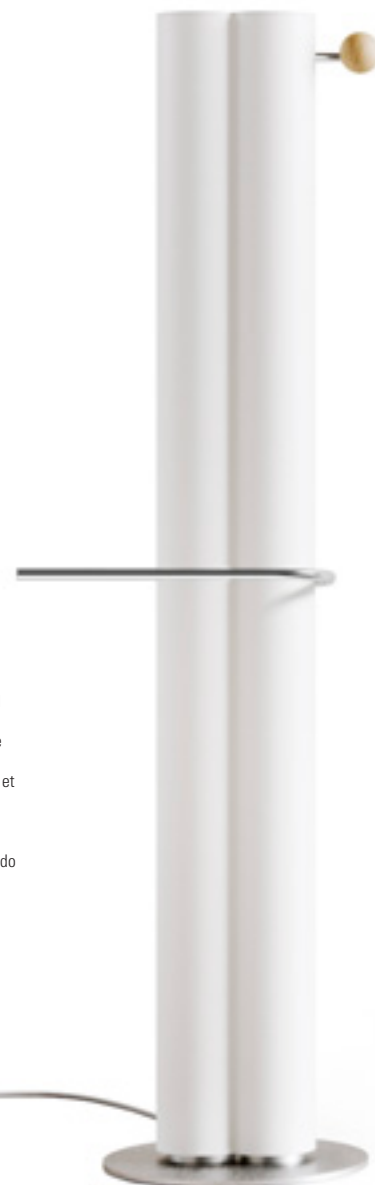

# OTTOLUNGO BAGNO

design by Gabriele e Oscar Buratti

codice DX code DX code DX Artikel Nr. DX codigo DX код DX	codice SX code SX code SX Artikel Nr. SX codigo SX код SX	altezza height hauteur Höhe altura высота	larghezza width largeur Breite ancho ширина	interasse distance between bars entraxe Achsabstand distancia entre centros междюетровое расстояние	peso weight poids Gewicht peso вес	watt
		H mm	L mm	I mm	Kg	
FOTDX18210	FOTSX18210	1826	470	50	16	450

**Materiale: alluminio + base in acciaio inox**

**Material: aluminum + stainless steel base**

**Matériel : aluminium et base en acier inoxydable**

**Material: Aluminum + Sockel Edelstahl**

**Material: aluminio + base de acero inoxidable.**

**Материал: алюминий + основание из нержавеющей стали**

Barra porta asciugamani a 90 cm da terra e pomolo in faggio naturale compresi nel prezzo e forniti di serie già montati sul calorifero  
Towel rail at 90 cm from the ground and knob in natural Beechwood included in the price and supplied already mounted on the radiator as standard  
Barre porte-serviettes à 90 cm du sol et bouton en Hêtre naturel inclus dans le prix et fournis de série déjà montés sur le radiateur  
Handtuchhalter 90cm ab Boden und Knopf Buche natur im Preis inbegriffen und serienmäßig am Heizkörper montiert  
Toallero a 90 cm del suelo y pomo en Haya natural incluido en el precio y ya montado de serie en el radiador  
Полотенцедержатель на 90 см от земли и крючок из натурального бука входят в цену и поставляются уже установленными на радиаторе в стандартной комплектации