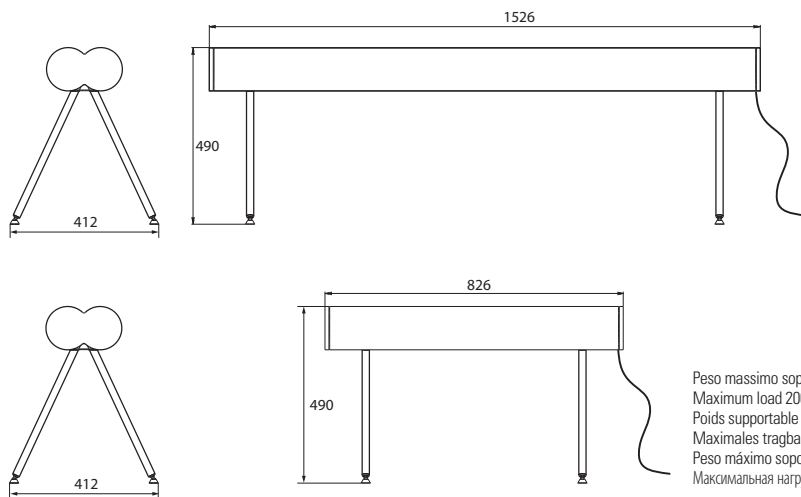

# OTTOLUNGO BENCH

eco  
design

design by Gabriele e Oscar Buratti

Peso massimo sopportabile 200Kg  
Maximum load 200Kg  
Poids supportable maximum 200Kg  
Maximales tragbares Gewicht 200Kg  
Peso máximo soportable 200Kg  
Максимальная нагрузка 200Kg

CLASSE 1- CLASS 1 

codice code code Artikel Nr. codigo код	altezza height hauteur Höhe altura высота	larghezza width largeur Breite ancho ширина	peso weight poids Gewicht peso вес	watt
	H mm	L mm	Kg	
FOTB08490...	490	826	12	125
FOTB15490...	490	1526	14	225

# OTTOLUNGO BAGNO

design by Gabriele e Oscar Buratti

codice DX code DX code DX Artikel Nr. DX codigo DX код DX	codice SX code SX code SX Artikel Nr. SX codigo SX код SX	altezza height hauteur Höhe altura высота	larghezza width largeur Breite ancho ширина	interasse distance between bars entraxe Achsabstand distancia entre centros междюетровое расстояние	peso weight poids Gewicht peso вес	watt
		H mm	L mm	I mm	Kg	
FOTDX18210	FOTSX18210	1826	470	50	16	450