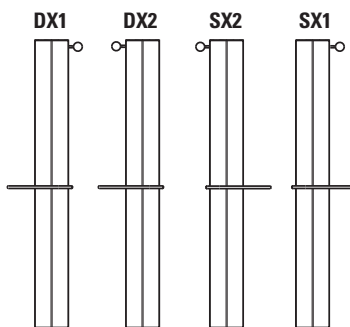

# OTTOLUNGO BAGNO

design by Gabriele e Oscar Buratti

codice DX code DX code DX Artikel Nr. DX codigo DX код DX	codice SX code SX code SX Artikel Nr. SX codigo SX код SX	altezza height hauteur Höhe altura высота	larghezza width largeur Breite ancho ширина	interasse distance between bars entraxe Achsabstand distancia entre centros междюетровое расстояние	peso weight poids Gewicht peso вес	watt
		H mm	L mm	I mm	Kg	
FOTDX18210	FOTSX18210	1826	470	50	16	450

**Materiale: alluminio + base in acciaio inox**

**Material: aluminum + stainless steel base**

**Matériel : aluminium et base en acier inoxydable**

**Material: Aluminum + Sockel Edelstahl**

**Material: aluminio + base de acero inoxidable.**

**Материал: алюминий + основание из нержавеющей стали**

Barra porta asciugamani a 90 cm da terra e pomolo in faggio naturale compresi nel prezzo e forniti di serie già montati sul calorifero  
Towel rail at 90 cm from the ground and knob in natural Beechwood included in the price and supplied already mounted on the radiator as standard  
Barre porte-serviettes à 90 cm du sol et bouton en Hêtre naturel inclus dans le prix et fournis de série déjà montés sur le radiateur  
Handtuchhalter 90cm ab Boden und Knopf Buche natur im Preis inbegriffen und serienmäßig am Heizkörper montiert  
Toallero a 90 cm del suelo y pomo en Haya natural incluido en el precio y ya montado de serie en el radiador  
Полотенцедержатель на 90 см от земли и крючок из натурального бука входят в цену и поставляются уже установленными на радиаторе в стандартной комплектации